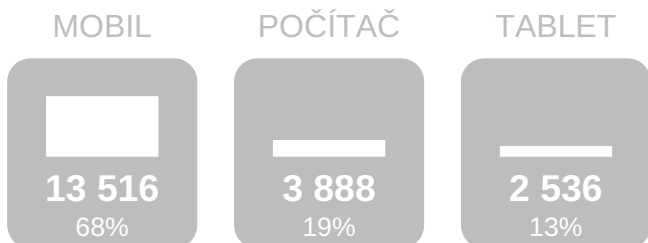

## Celkový počet připojení: 2536

(počet zobrazení úvodní stránky)

## Značka zařízení

● Apple	377	50%
● Samsung	83	11%
● Počítač s Windows	22	3%
● HTC	39	5%
● Počítač s MacOS	83	11%
● Nokia	22	3%
● Sony Ericson	39	5%
● Ostatní	83	11%

## Přenos dat

Průměrně přenesených dat na 1 uživatele	15 365 kB
Celkem stáhnuto dat	15 365 kB
Nejvíce stažených dat od 1 uživatele	15 365 kB
Nejvíce odeslaných dat od 1 uživatele	15 365 kB

## Přenos dat

Průměrně připojených návštěvníků za den	77
Nejvíce současně připojených návštěvníků	64
Nejdelší připojení	169 minut