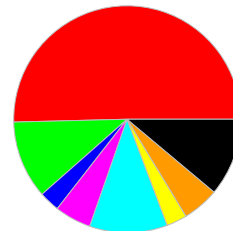

## Celkový počet připojení: 2536

(počet zobrazení úvodní stránky)

## Značka zařízení

● Apple	377	50%
● Samsung	83	11%
● Počítač s Windows	22	3%
● HTC	39	5%
● Počítač s MacOS	83	11%
● Nokia	22	3%
● Sony Ericson	39	5%
● Ostatní	83	11%